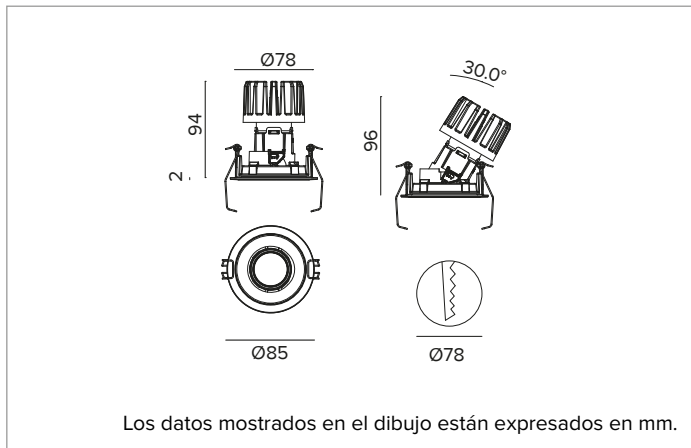

1T7888EL | CTEVO ARCHITECTURAL 78

Proyector empotrable de LED con posibilidad de orientación en versión trim

		3500K	H(m)	D(m)	E _{max} (lx)
		Ra90		18°	
		Fixture Power	11W	1	0.31 4735
		Source Flux	997lm	2	0.62 1184
		Fixture Flux	672lm	3	0.92 526
		Efficacy	61lm/W	4	1.23 296
TS1341	I _{max} =4749cd/klm	I _{max}	4735cd	5	1.54 189

CCT nominal: 3500K

Duración útil (L80/B10): >50000h tq +25°C

CARACTERÍSTICAS LUMINOTÉCNICAS

Versión SP - soporte para la óptica impreso en plástico blanco con óptica de precisión de policarbonato metalizado, filtro holográfico difusor y anillo cut off negro de silicona. UGR<19 (EN 12464-1).